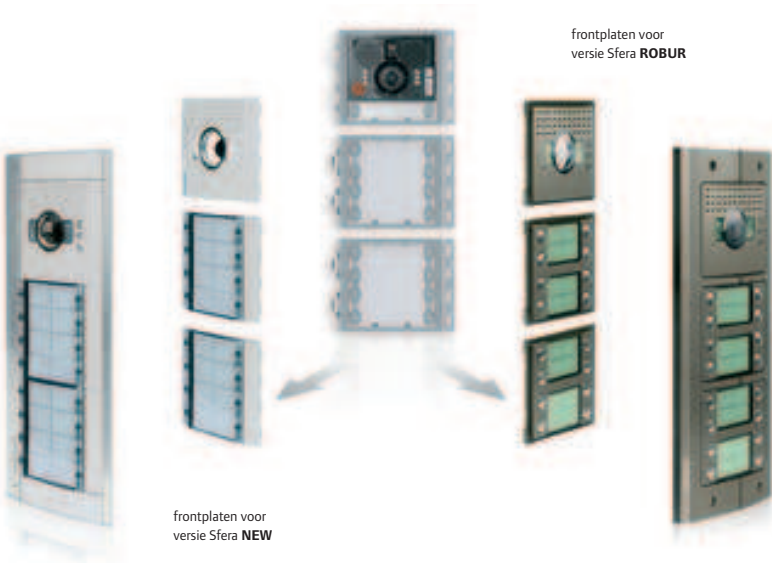

Deurstations herbekeken

Esthetiek is een van de troeven van de nieuwe elektronische deurstations Sphera New en Robur van BTicino. Heldere lijnen voor een discreet design en drie trendkleuren: aluminium, wit en antraciet. De stations hebben een uitgebreide functionaliteit. De video garandeert een optimale zichtbaarheid, ook bij zwak licht, dankzij de infrarood-led en -filter. De groothoeklens van de camera heeft een verticaal

bereik van 96° en een horizontaal van 135°, wat een breed en helder beeld garandeert. Voor de toegangscontrole kan men kiezen tussen een codeklavier, een badgelezer of vingerafdruk-lezer. Het concept 'Design for All' verschaft ook een maximaal gebruikscomfort aan personen met auditieve of visuele beperkingen. Sfera Robur is bovendien heel slagvast.

www.bticino.be

TEKST Viviane Eeman

frontplaten voor versie Sfera **ROBUR**

frontplaten voor versie Sfera **NEW**

Innoverend product

Zebra bestaat uit verschillende stroken blauwe hardsteen die als laminaat stevig verlijmd zijn in platen van 2 m op 3 m en een gekalibreerde dikte van 2 of 3 cm. Het materiaal is ecologisch, kent veel toepassingsmogelijkheden en garandeert een constante kwaliteit en betrouwbare samenstelling. Het heeft de structuur en de kleuren van blauwe hardsteen, maar kan in

alle denkbare vormen versneden worden. Om Zebra in zijn essentie te tonen (de plaat klaar om verwerkt te worden), heeft Bas Smets de stand van Zebra voor Interieur ontworpen: een 'blue box' of kubus met zijden van 3 meter die langs buiten door een metalen structuur vastgehouden wordt en de bezoeker binnenin de indruk geeft zich in een steengroeve te bevinden.