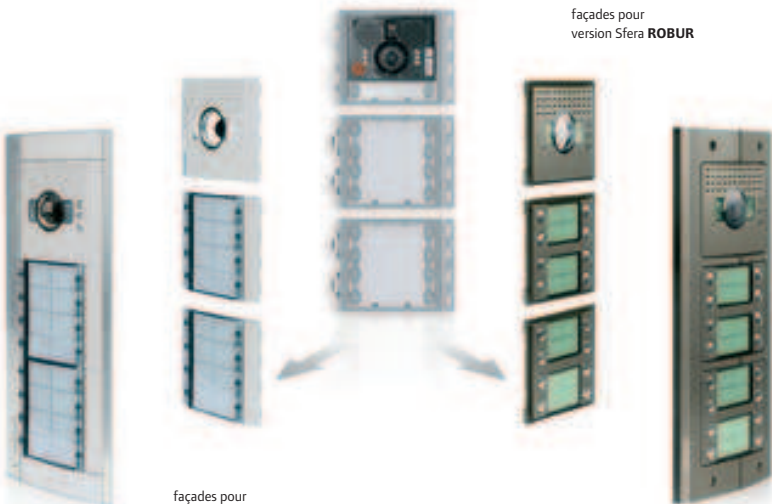

TEXTE Viviane Eeman

façades pour version Sfera **ROBUR**

façades pour version Sfera **NEW**

Produit novateur

Zebra est composé de différentes bandes de pierre bleue solidement collées les unes aux autres en plaques de 2 m sur 3, d'une épaisseur calibrée de 2 ou 3 cm. Ce matériau, qui peut trouver de nombreuses applications, offre la garantie d'une qualité constante et d'une composition fiable tout en étant écologique. Il a la texture et les couleurs de la pierre bleue, mais peut être découpé

dans toutes les formes possibles. Pour montrer Zebra dans son essence même (celle du panneau prêt à être traité), Bas Smets avait créé une blue box pour le stand de Zebra à Interieur: un cube de 3 m de côté, soutenu à l'extérieur par une structure en métal, qui donnait l'impression au visiteur de se trouver à l'intérieur d'une carrière.

www.zebra-design.be

Chaise primée

Little Perillo de Züco – une des quatre marques de Dauphin HumanDesign Group – constitue l'adaptation du Perillo et s'inspire de son design. Conçu par Martin Ballendat, il est plus petit, moins encombrant et disponible avec un piétement central ou en version quatre pieds. Pour la collection de meubles de maison, Dauphin Home, Züco utilise des tissus et des cuirs aux finitions raffinées et aux coutures surpiquées à la main. Little Perillo a remporté de très nombreux prix.

www.dauphin-home.be